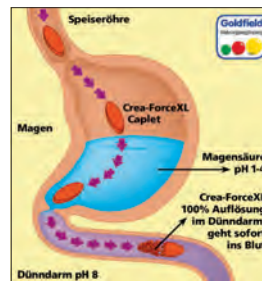

Red-Devil®

Holger Kimmeler
(Europameister Natural Bodybuilding)

Phase 1:

Sofort mehr Kraft, Ausdauer, Energie, Potenz und mentale Stärke.

Phase 2:

Rund um die Uhr starkes Muskel-Wachstum und schnellere Gewichtszunahme.

Siehe Angebot auf Seite 3

Tribulus aus Bulgarien wirkt!

Es werden viele Produkte mit Tribulus-Terrestris angeboten. Leider schwankt die Qualität sehr stark. Das beste (und teuerste) Tribulus kommt aus Bulgarien.

Dort wird eine spezielle Tribulus-Sorte angebaut, die nur im bulgarischen Klima wächst. Bei Goldfield verwenden wir nur diesen Tribulus-Extrakt (kein billiges Pulver). Er enthält

alle wichtigen Wirkstoffe in konzentrierter Form. Das verbessert die Produktion der Sexual-Hormone von Mann und Frau und unterstützt den Eiweiß-Aufbau in der Muskulatur. Das macht den Unterschied aus!

Siehe Angebot auf Seite 3

Das wirksamste Creatin!

Crea-ForceXL ist 100% Dünndarm-Löslich und geht damit sofort ins Blut.

Die Crea-ForceXL Caplets sorgen dafür, dass das Creatin erst in Deinem Dünndarm aufgelöst wird. Zusätzlich enthält es 3 Aminosäuren, die die körpereigene Creatin-Produktion verbessern. Crea-ForceXL wurde patentiert!